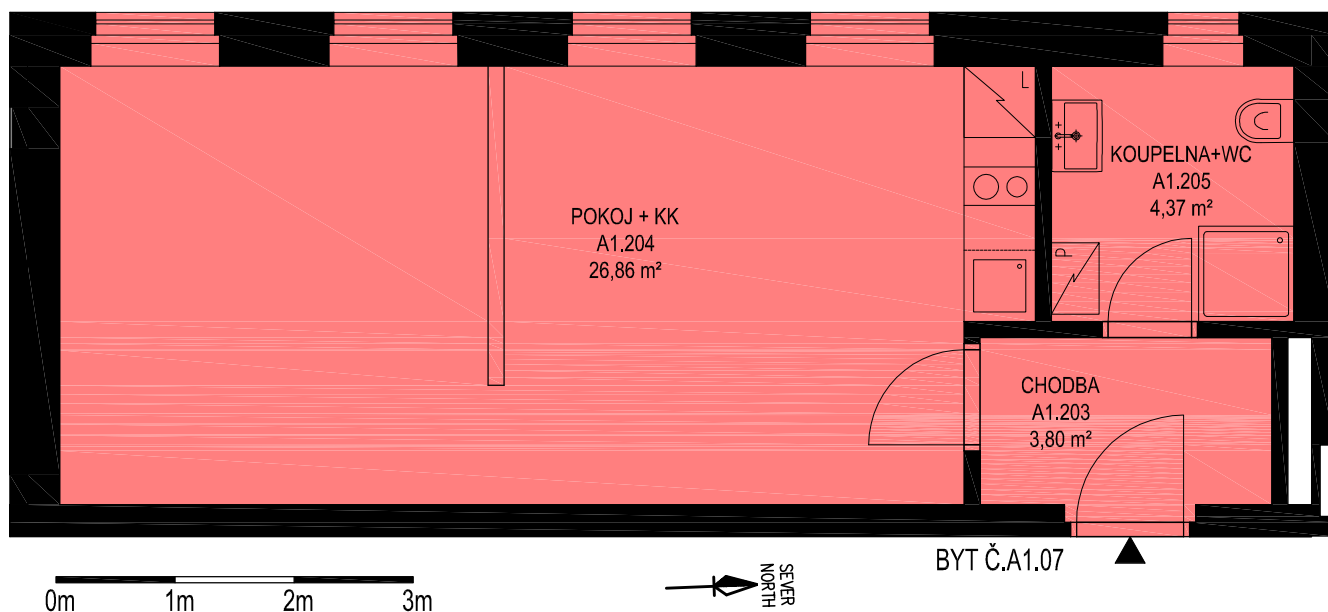

Rezidence NOVOSTRAŠNICKÁ

BYT Č. A1.07

2. NADZEMNÍ PODLAŽÍ

37,03 m²

| OBJEKT A1 | | 2.NP |
|------------------|------------------------|-----------|
| BYT Č. A1.07 | | 1+KK |
| č.m | NÁZEV MÍSTNOSTI | plocha m2 |
| A1.203 | CHODBA | 3,80 |
| A1.204 | POKOJ + KUCHYŇSKÝ KOUT | 28,86 |
| A1.205 | KOUPELNA + WC | 4,37 |
| podlahová plocha | | 37,03 |

Upozornění: schéma půdorysu představuje dispoziční řešení bytu. Skutečné výmery se mohou mírně lišit. Specifikace pro konstrukce, povrchové úpravy a vybavení je předmětem přílohy "Kvalitativní standard"