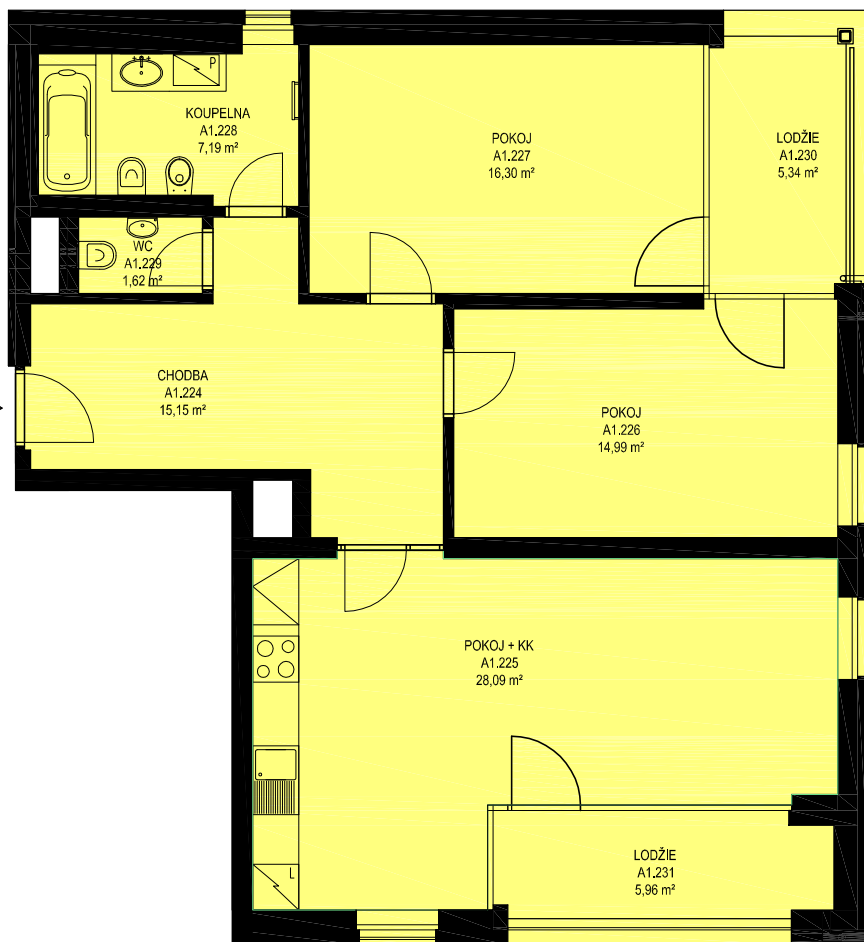

Rezidence NOVOŠTRÁŠNICKÁ

BYT Č. A1.12

2. NADZEMNÍ PODLAŽÍ
83,34 m²

BYT Č.A1.12

OBJEKT A1		2.NP
BYT Č. A1.12		3+KK
č.m	NÁZEV MÍSTNOSTI	plocha m ²
A1.224	CHODBA	15,15
A1.225	POKOJ + KUCHYŇSKÝ KOUT	28,09
A1.226	POKOJ	14,99
A1.227	POKOJ	16,30
A1.228	KOUPELNA	7,19
A1.229	WC	1,62
A1.230	LODŽIE	5,34
A1.231	LODŽIE	5,96
podlahová plocha		83,34
PLOCHY LODŽIÍ NEJSOU ZAHRNUTY V OBYTNÉ PLOŠE JEDNOTKY		

0m 1m 2m 3m

Upozornění: schéma půdorysu představuje dispoziční řešení bytu. Skutečné rozměry se mohou mírně lišit. Specifikace pro konstrukce, povrchové úpravy a vybavení je předmětem přílohy "Kvalitativní standard"