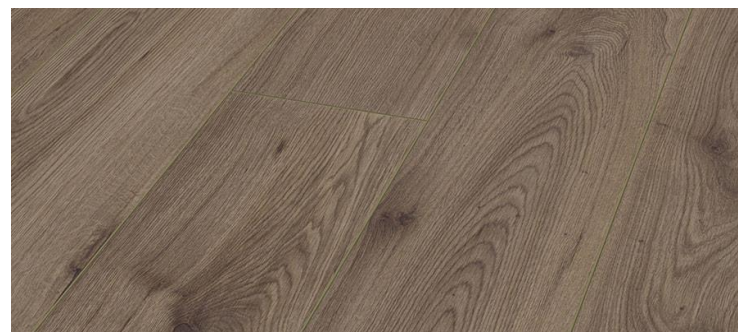

D 3531
Dub millenium tmavě
hnědý