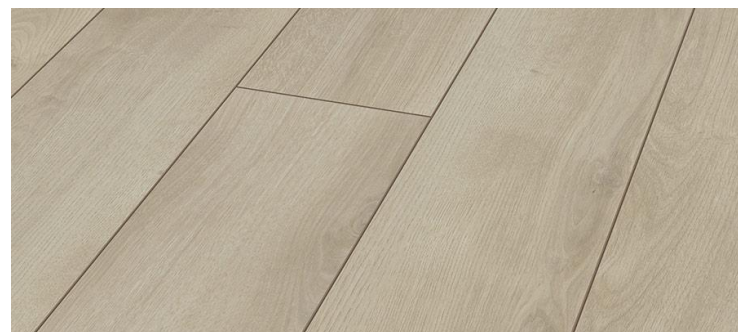

D 3902
Dub letní béžový